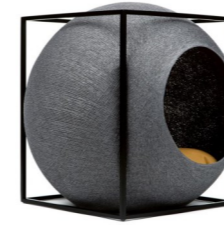

LE CUBE

LA SIMPLICITÉ DES FORMES
AU SERVICE DU DESIGN

Prix public TTC
149 €

Dimensions

- Cube : L.28x l.28 x H 35 cm
- Cocon : Ø 40 cm avec ouverture Ø 20 cm

Composition

- Cocon en fil de polyester résiné
- Coussin en tissu 50% coton et 50% polyester et rembourrage ouate
- Métal finition peinture époxy
- Hêtre massif vernis mat

Entretien

- Nettoyage du cocon à l'aide d'un tissu humide
- Coussin lavable en machine à 30°C

Cocon gris foncé / coussin camel / métal noir mat (Réf. R10)