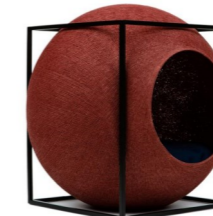

Cocon gris clair / coussin camel / métal blanc mat (Réf. R11)