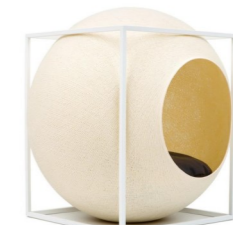

Prix public TTC
149 €

Dimensions

- Cube : L.28x l.28 x H 35 cm
- Cocon : Ø 40 cm avec ouverture Ø 20 cm

Composition

- Cocon en fil de polyester résiné
- Coussin en tissu 50% coton et 50% polyester et rembourrage ouate
- Métal finition peinture époxy
- Hêtre massif vernis mat

Entretien

- Nettoyage du cocon à l'aide d'un tissu humide
- Coussin lavable en machine à 30°C

Cocon gris foncé / coussin camel / métal noir mat (Réf. R10)

Cocon gris clair / coussin camel / métal blanc mat (Réf. R11)