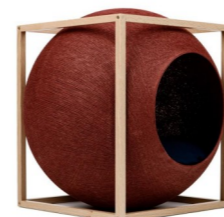

Cocon gris clair / coussin camel / hêtre massif vernis mat (Réf. R61)

Cocon argile / coussin bleu marine / hêtre massif vernis mat (Réf. R64)