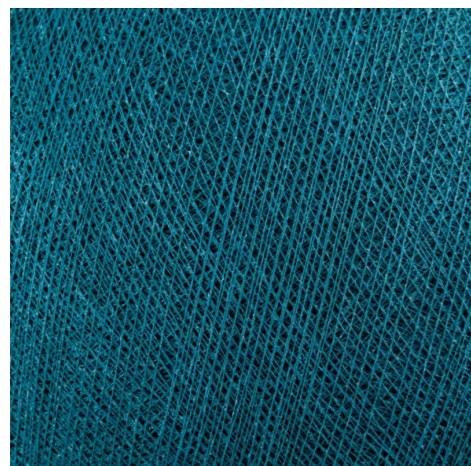

Graphic red (Réf. R81)

Graphic blue (Réf. R80)

LA PELOTE DE LAINE REVISITÉE

Petites balles recouvertes de fil aux couleurs
fraîches et acidulées.

Fermes et légères, elles assurent de nombreuses
heures de jeu.

Prix public TTC
4.50 €

Les jouets (Réf. R00)

Lot de 3 couleurs

- Orange / Aqua / Bleu roi

Dimension d'une balle

- Ø 4 cm

Composition

- Plastique recouvert de fil de polyester